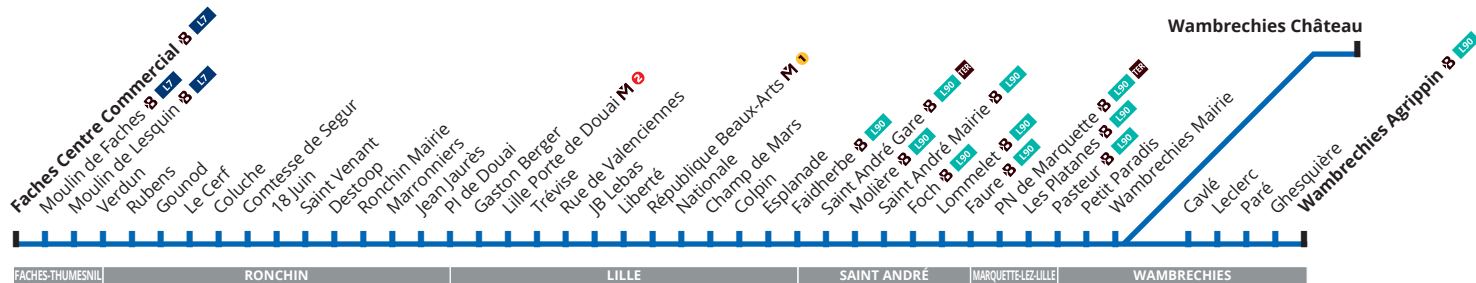

L1

Vers Wambrechies

CORRESPONDANCES

M 1 2 Métro ligne 1 / 2

L7 L90 Liane

TER SNCF