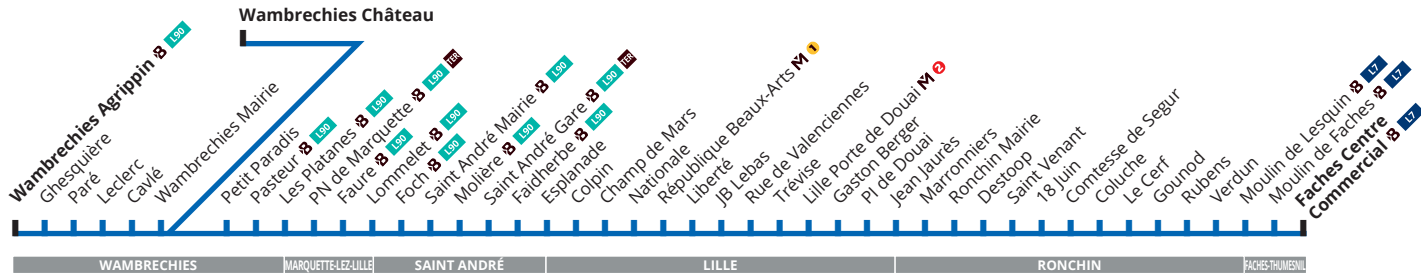

L1

Horaires hiver 2019/2020

à partir du 31 août 2019

- **Wambrechies**
- Marquette
- Saint André
- **Lille République Beaux-Arts**
- **Lille Porte de Douai**
- Ronchin
- **Faches Centre Commercial**

L1

Vers Faches Centre Commercial